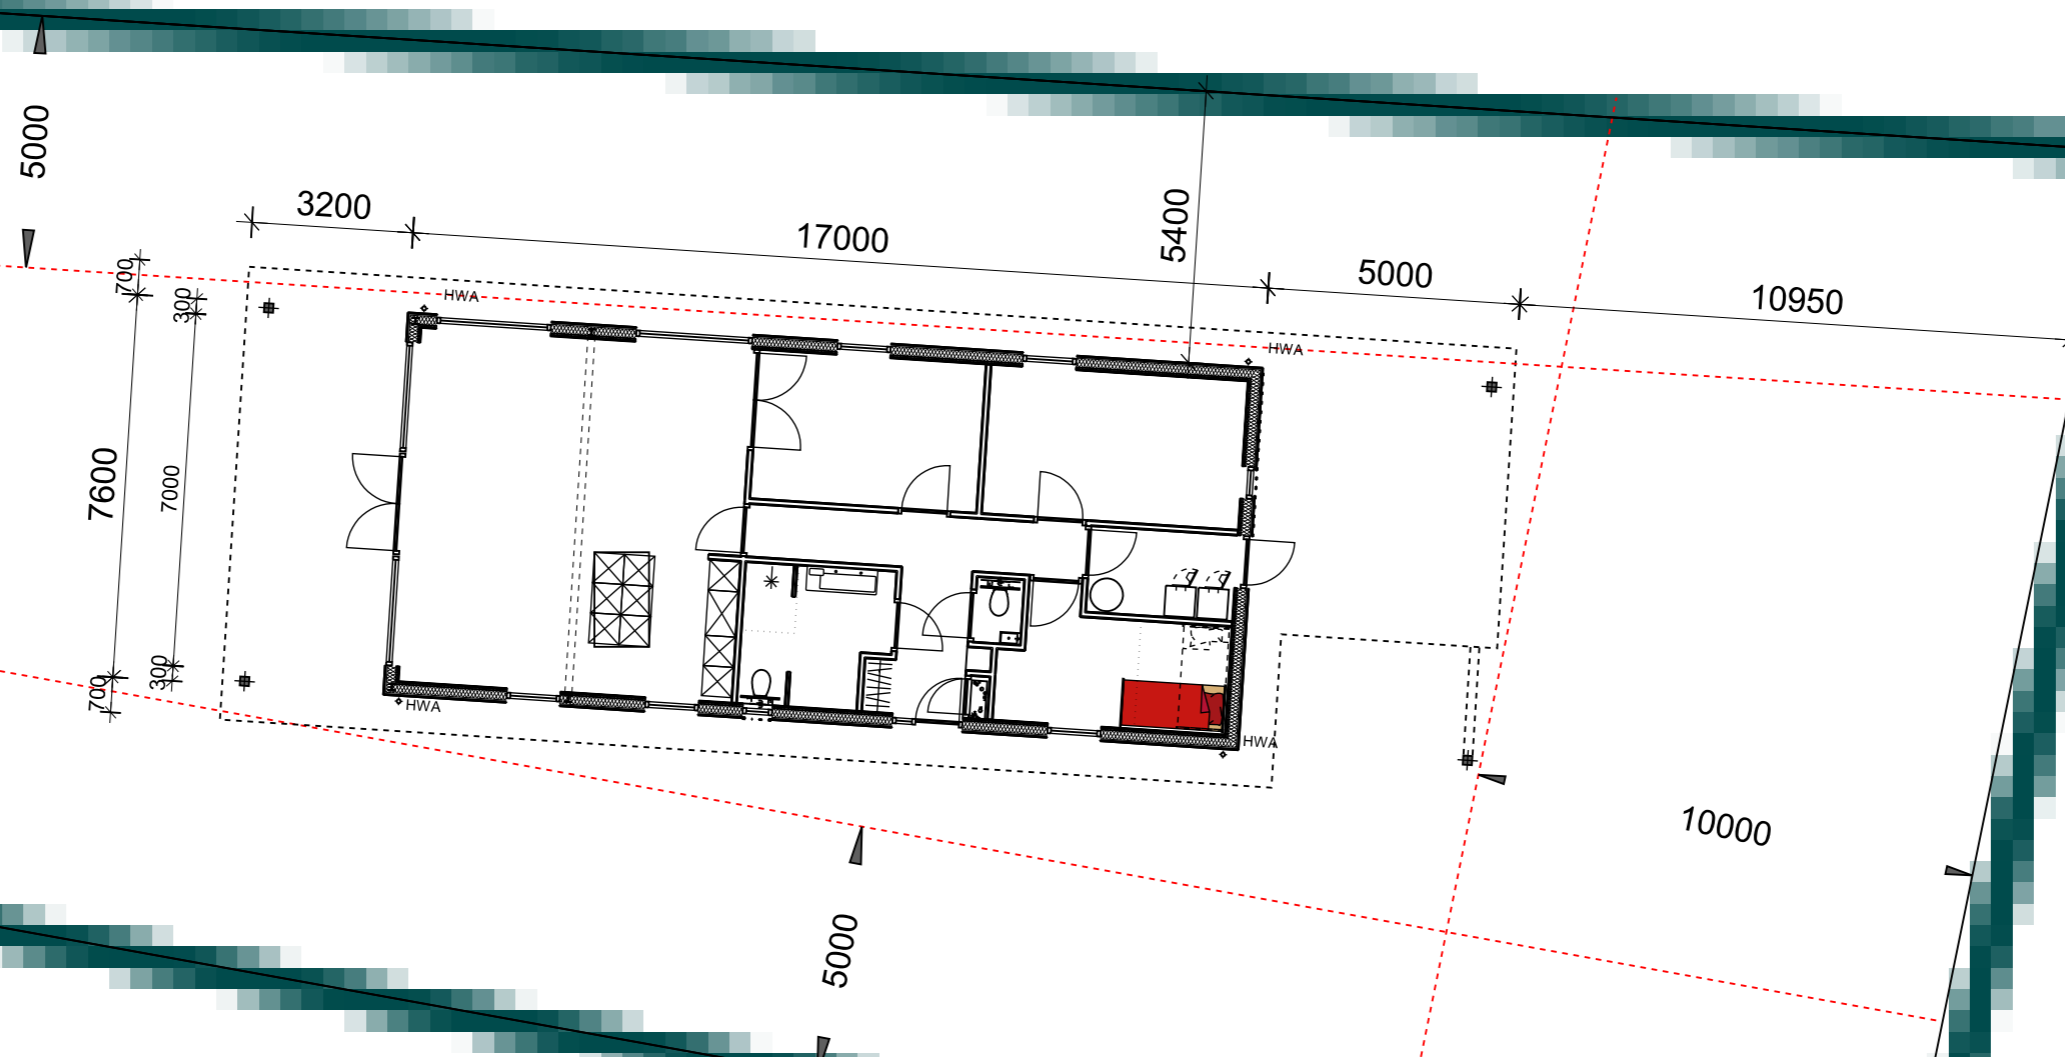

Situatie

kadastraal bekend :

gemeente: Finsterwolde

sectie: G

plaatselijk bekend:

nummer: 706

Anholt 30
Blauwestad

TJADE TIMMER
ARCHITECT & BOUWADVIES

Kloosterlaan 78
9675JN Winschoten
tel. 0619173480
info@ttab.nl
lid BNA

Opdrachtgever: Fam. P. Streefkerk

Project: woning Blauwestad

onderdeel: Situatie

get.: TT

schaal: 1:150

datum: 08-05-2019

wijz.:

Projectnr.:

1842

blad:

Si-01